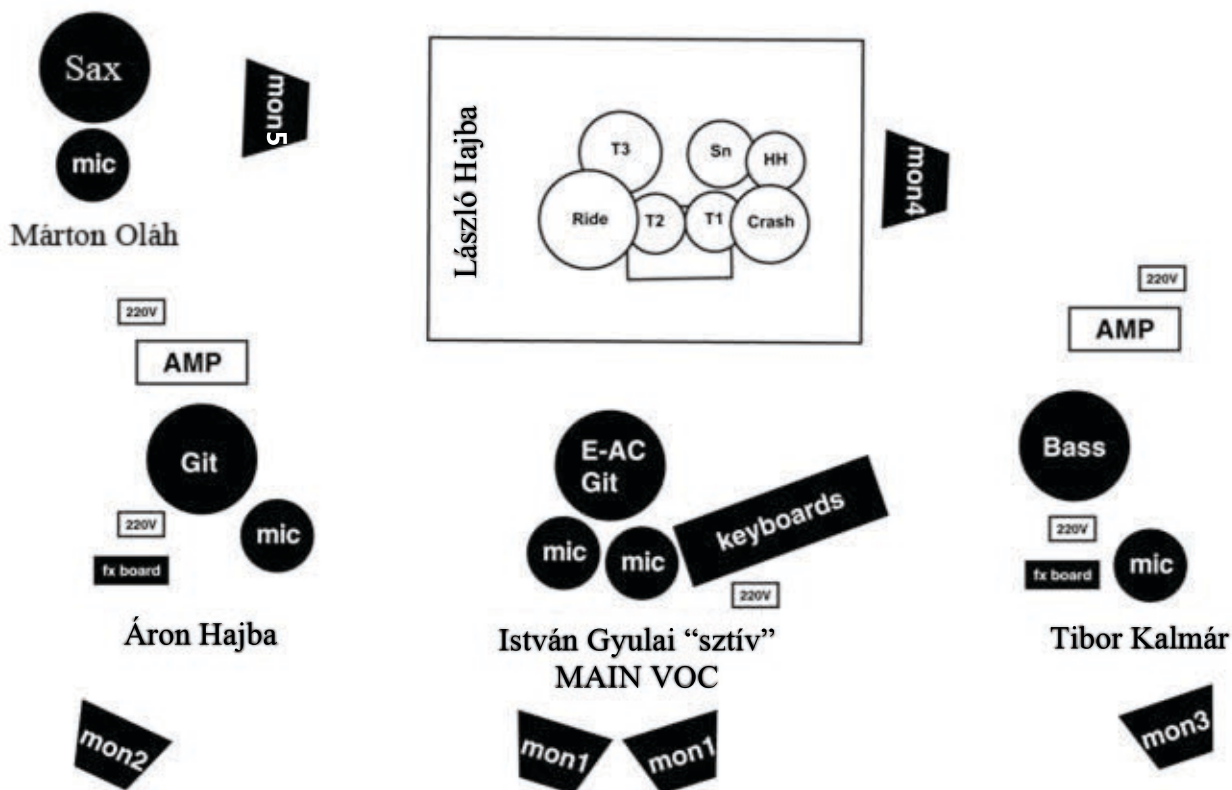

ANTON VEZUV / TECHNICAL RIDE

CHANNEL

- 1 Kick
- 2 Snare
- 3 Hi Tom
- 4 Lo Tom
- 5 Hi-Hat
- 6 OH L
- 7 OH R
- 8 Gtr
- 9 Bass - DI
- 10 Keyboard L (mono/ L+R jack) - DI
- 11 Keyboard R
- 12 Electro Ac Gitr - DI
- 13 Voc main (keys-sitting)
- 14 Voc main (e-ac-gtr standing)
- 15 Voc (bass)

MIC

- 1 Audix d6
- 2 SM 57
- 3 SM 57
- 4 SM 57
- 5 AKG C 451
- 6 AKG C 451
- 7 AKG C 451
- 8 SM 57
- 9
- 10
- 11
- 12
- 13 SM 58
- 14 SM 58
- 15 SM 58

INSERT

- 1 Gate / Comp
- 2 Comp
- 3 Gate
- 4 Gate
- 5
- 6
- 7
- 8
- 9 Comp
- 10
- 11
- 12
- 13 Comp
- 14 Comp
- 15 Comp