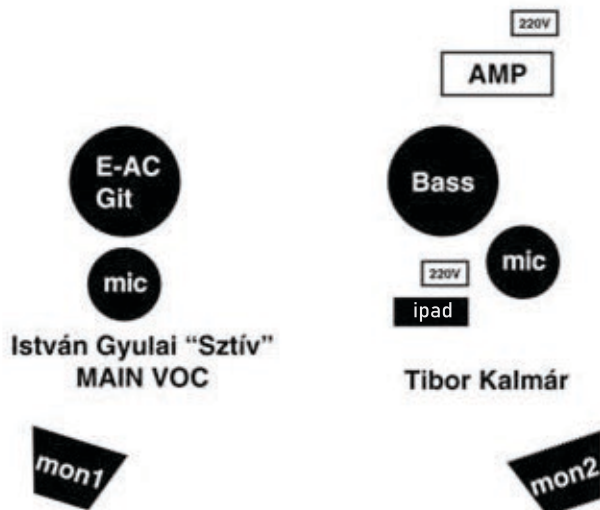

## CHANNEL

- 1 Bass
- 2 Electro Ac Gitr - DI
- 3 Voc main (e-ac-gtr sitting)
- 4 Voc (bass)
- 5 ipad (e-drums) - DI

## MIC

- 1
- 2
- 3 SM 58
- 3 SM 58
- 4