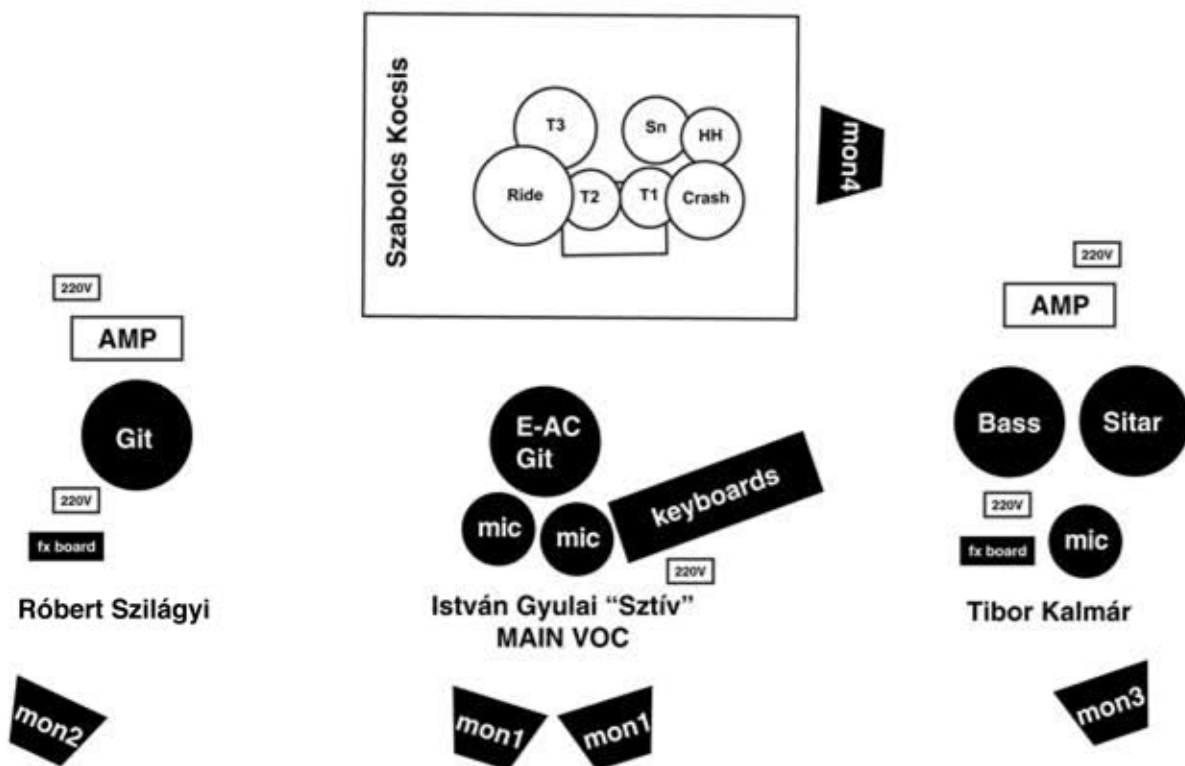

ANTON VEZUV / TECHNICAL RIDE

CHANNEL

- 1 Kick
- 2 Snare
- 3 Hi Tom
- 4 Lo Tom
- 5 Hi-Hat
- 6 OH L
- 7 OH R
- 8 Gtr
- 9 Bass - DI
- 10 Keyboard L (mono/ L+R jack) - DI
- 11 Keyboard R
- 12 Electro Ac Gitr - DI
- 13 Voc main (keys-sitting)
- 14 Voc main (e-ac-gtr standing)
- 15 Voc (bass)

MIC

- 1 Audix d6
- 2 SM 57
- 3 SM 57
- 4 SM 57
- 5 AKG C 451
- 6 AKG C 451
- 7 AKG C 451
- 8 SM 57
- 9
- 10
- 11
- 12
- 13 SM 58
- 14 SM 58
- 15 SM 58

INSERT

- 1 Gate / Comp
- 2 Comp
- 3 Gate
- 4 Gate
- 5
- 6
- 7
- 8
- 9 Comp
- 10
- 11
- 12
- 13 Comp
- 14 Comp
- 15 Comp